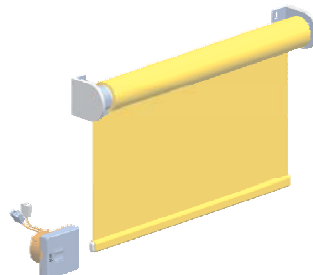

Электродвигатель

Параметры

Вид ткани	Мин.ширина [мм]	Макс.ширина [мм]	Макс.высота [мм]	Макс.площадь [м²]
Life	350	2000	2200	2,5
Trevira Light	350	2000	2200	2,5
Alureflex 840	350	2000	2500	2,5
Alureflex 841	350	2000	2500	2,5
Alureflex 842	350	2000	2500	2,5
Lumina	350	2000	2200	2,5
Blackout	350	2000	2200	2,5
Фольга	350	1500	2500	2,5
Soltis 92/86	350	2000	2000	2,5

Ihr Fachbetrieb:

HELLA Sonnen- und Wetterschutztechnik GmbH., A-9913 Abfaltersbach 125
Tel. +43-4846-65 55-0, Fax +43-4846-65 55-34
e-mail: info@hella.co.at, www.hella.co.at

Ausg. 02/2006